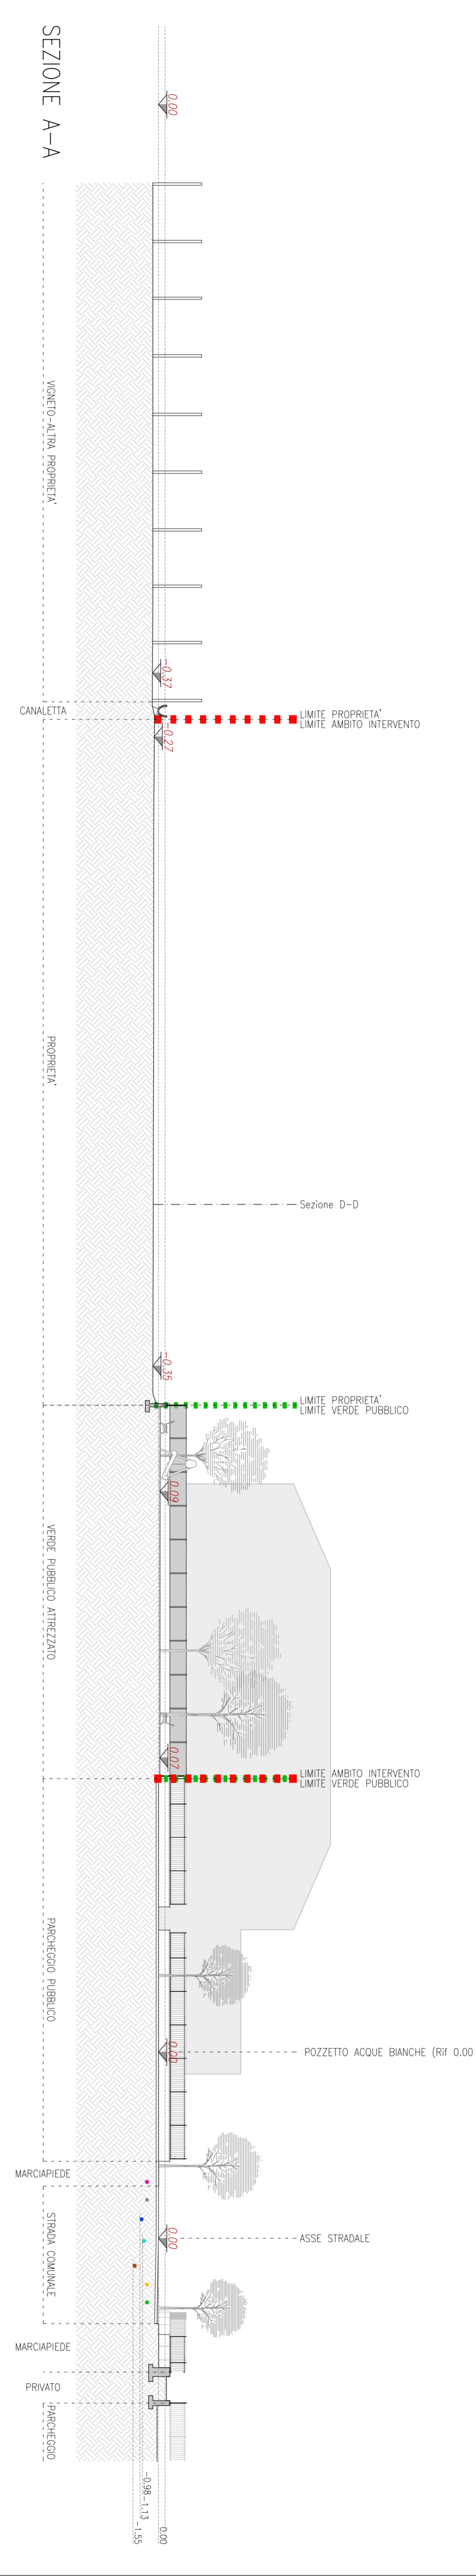

Architello *Michela Vidori*

DITTA DE MARCHI SANTE - FACCHINI GINO

PROGETTO PIANO DI LOTTIZZAZIONE "GOBBAROT"

VARIANTE STATO D' FATTO

OGGETTO SEZIONI

Scala N° 03
Scala 1:200
Data 15/01/2013

PROGETTO ARCHITETTICO E PAESAGGISTICO