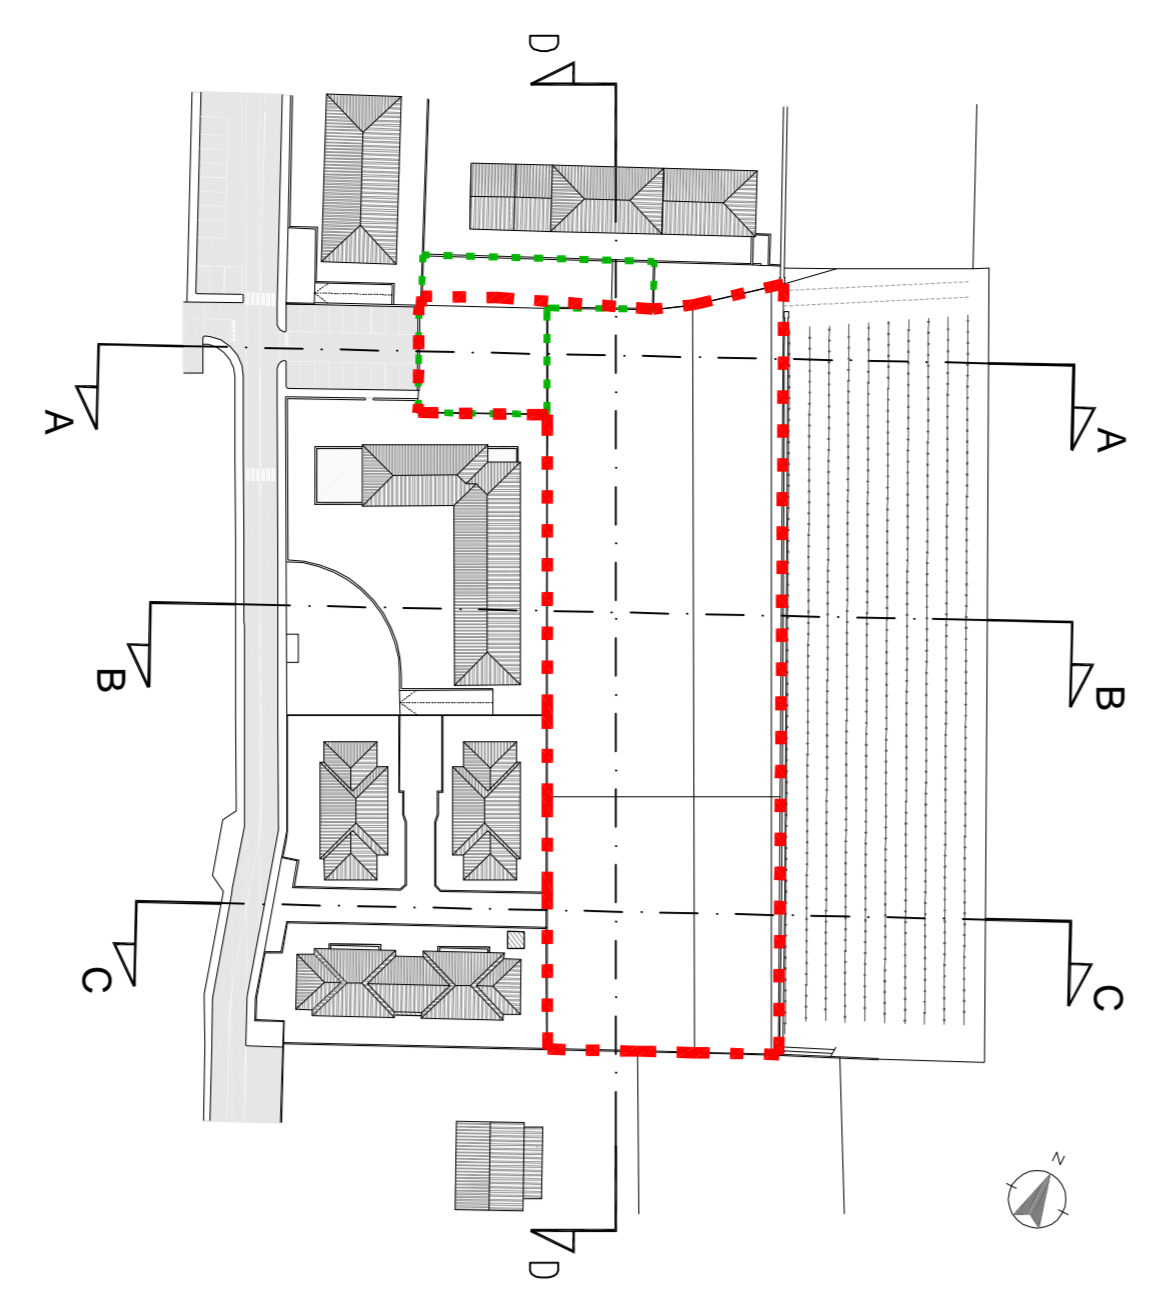

Architello *Michela Vidori*

DITTA DE MARCHI SANTE - FACCHINI GINO

PROGETTO PIANO DI LOTTIZZAZIONE "GOBBAROT"

VARIANTE STATO D' FATTO

OGGETTO SEZIONI

Scala N° 03
Scala 1:200
Data 15/01/2013

PROGETTO ARCHITETTICO E PAESAGGISTICO