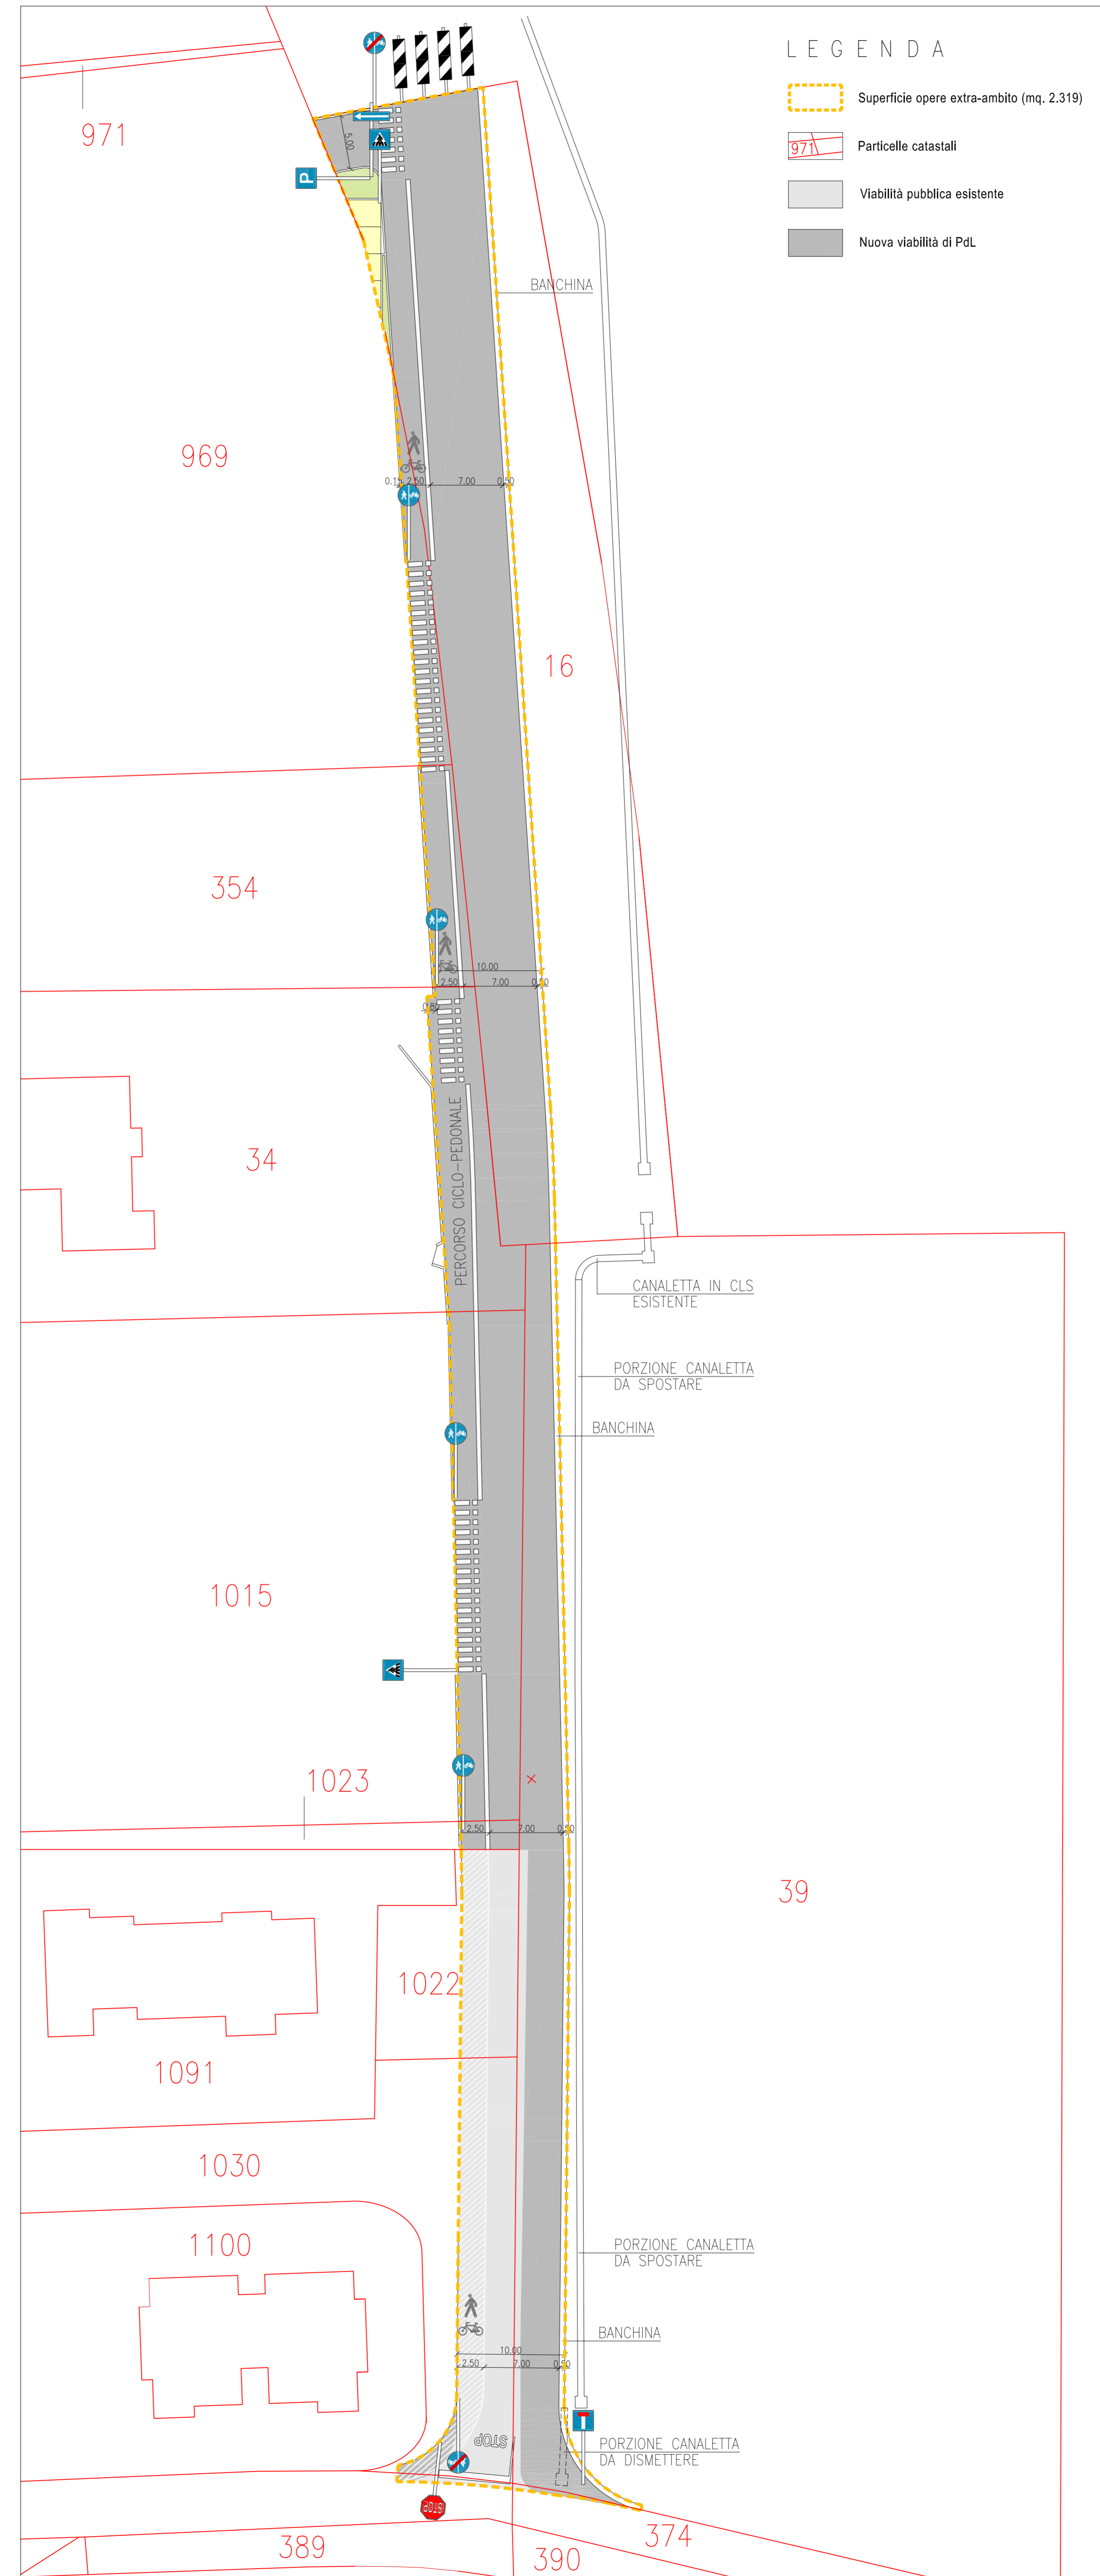

ESTRATTO DI MAPPA 1:2000

MAPPALI AMBITO DI PROPRIETA'

MAPPALI EXTRA-AMBITO DI PROPRIETA'

MAPPALI EXTRA-AMBITO ALTRA PROPRIETA'

PLANIMETRIA EXTRA-AMBITO scala: 1:300

PROPRIETA' EXTRA-AMBITO scala: 1:300