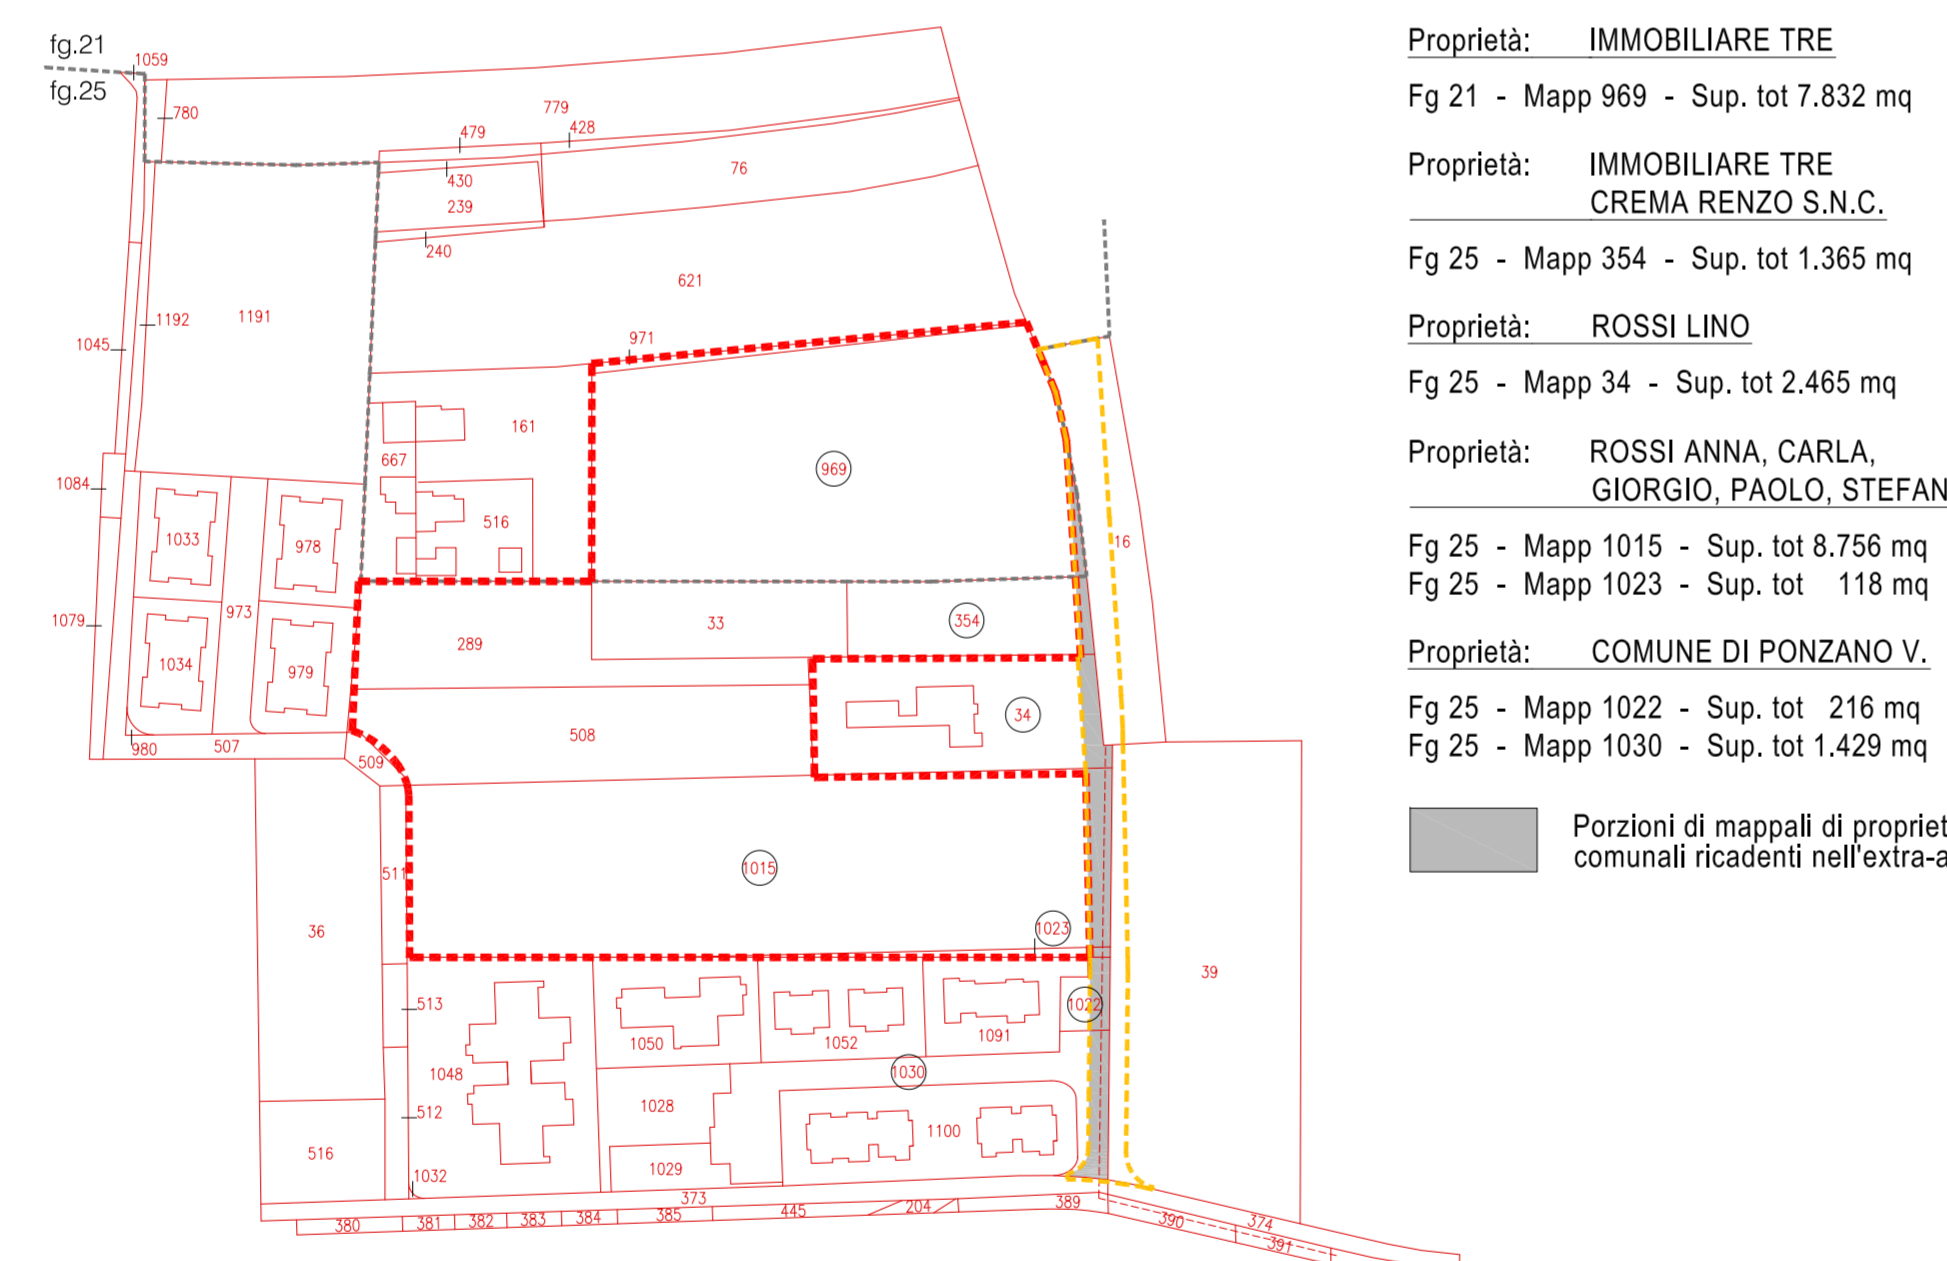

ESTRATTO DI MAPPA 1:2000

MAPPALI AMBITO DI PROPRIETA'

MAPPALI EXTRA-AMBITO DI PROPRIETA'

MAPPALI EXTRA-AMBITO ALTRA PROPRIETA'

PLANIMETRIA EXTRA-AMBITO scala: 1:300

PROPRIETA' EXTRA-AMBITO scala: 1:300